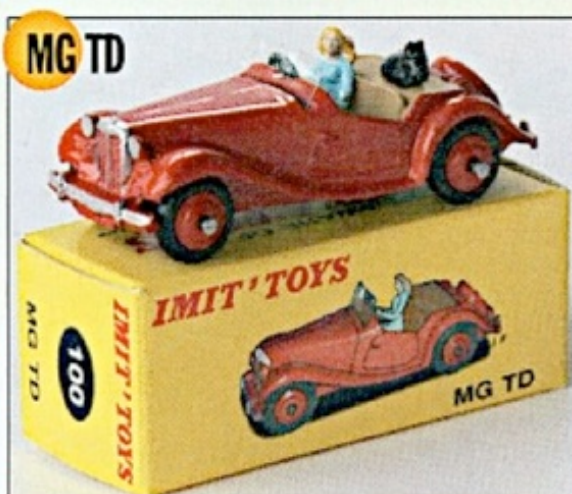

éco-  
an-  
lle-  
ées  
r le  
ant  
la  
ille  
ra-  
nce

lité qui devrait faire rougir d'autres fabricants.

**Nom du fabricant :** Imit'toys - **Echelle :** 1/43 - **Réf. :** nc  
- **Matières :** plomb - **Couleurs :** rouge, blanc - **Parties  
ouvrantes :** non - **Suspensions :** non - **Pièces photo-  
découpées :** non - **Décorations :** non - **Prix :** 68 euros.  
Jean-François Consille, l'animateur d'Imit'toys,  
a toujours rêvé de cette MG à l'échelle 1 ! Voilà  
pourquoi il inscrit l'anglaise à son catalogue.  
Elle est disponible en blanc avec intérieur rouge  
et roues rouges. Pourvue de formes fort réa-  
listes et d'une finition dans le plus pur style des  
autres réalisations de cette marque artisanale  
andorrane, elle peut vous être livrée avec une  
conductrice (blonde, brune ou rousse) et un  
chien contre un supplément de 8 euros par élé-  
ment. [mail@imit-toys.com](mailto:mail@imit-toys.com) ou 0037.63.38.038.