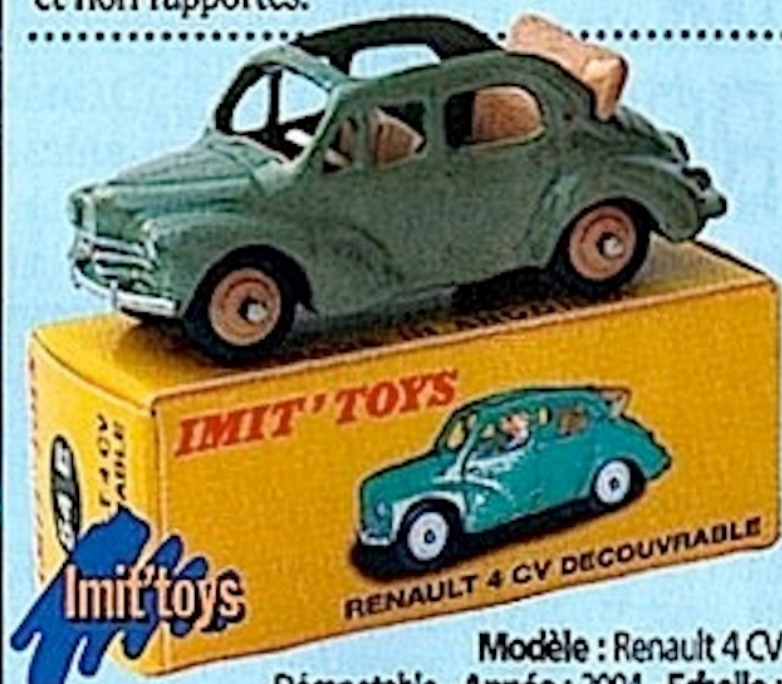

bien que l'on puisse reprocher à cette dernière les poignées, feux, grilles de calandre..., gravés et non rapportés.

Modèle : Renault 4 CV
Décapotable - Année : 2004 - **Echelle :** 1/43 - **Réf. :** 54 E - **Matières :** alliage nommé Vaculoy 63/37 - **Couleurs :** vert Ondine métal, bordeaux, vert, blanc - **Parties ouvrantes :** non - **Suspensions :** non - **Pièces photodécoupées :** non - **Décorations :** non - **Cotation :** 88 euros.

Il existe quatre colonis pour ces réalisations artisanales réduites en Andorre, dans l'esprit des Dinky Toys (marque qui n'a jamais sorti de 4 CV). La miniature peut être équipée d'une figurine représentant une conductrice aux cheveux bruns ou blonds. Elle est toujours disponible, et pour se la procurer, écrire à Jean-François Consille, Zona Residencial d'Auvinya, AD 600 Saint-Julia de Coria, Principauté d'Andorre, ou envoyer un mail à mail@imit-toys.com.